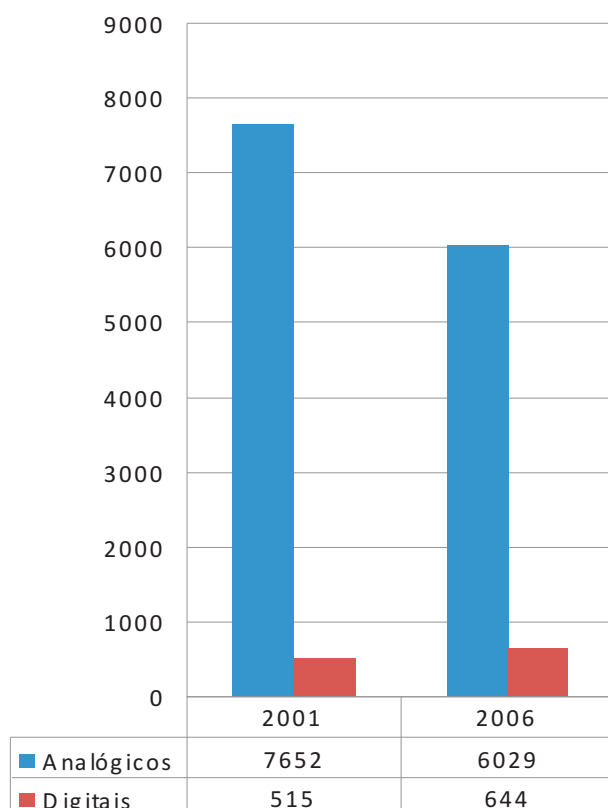

Tipo de telefonema, em Arouca