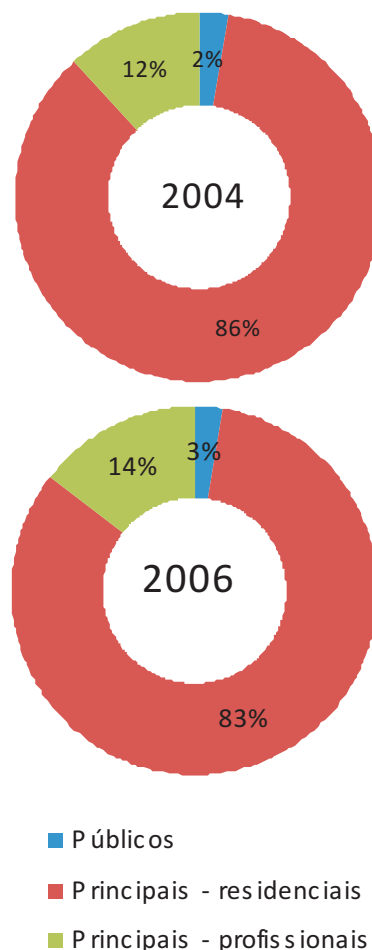

COMUNICAÇÕES

Tipo de telefonema, em Arouca

		Arouca	EDV	R. Norte	Portugal
Acessos telefónicos por 1 000 habitantes	2006	2,8	2,09	2,63	3,1
	2001	3,4	3,25	3,57	4,16
Postos telefónicos residenciais por 1 000 habitantes	2006	2,1	1,19	1,62	1,92
	2001	2,76	2,14	2,04	2,75
Postos telefónicos públicos por 1 000 habitantes	2006	6,6	2,6	3,5	4,1
	2001	8	3,3	3,7	4,4
Estação de correio	2006	1	27	271	960
	2001	8	42	788	1903
Posto de correio	2006	8	62	1336	2766
	2001	13	62	1336	2766
Total de acessos telefónicos	2006	6673	59952	983250	3316572
	2001	8167	89578	1308647	4301162