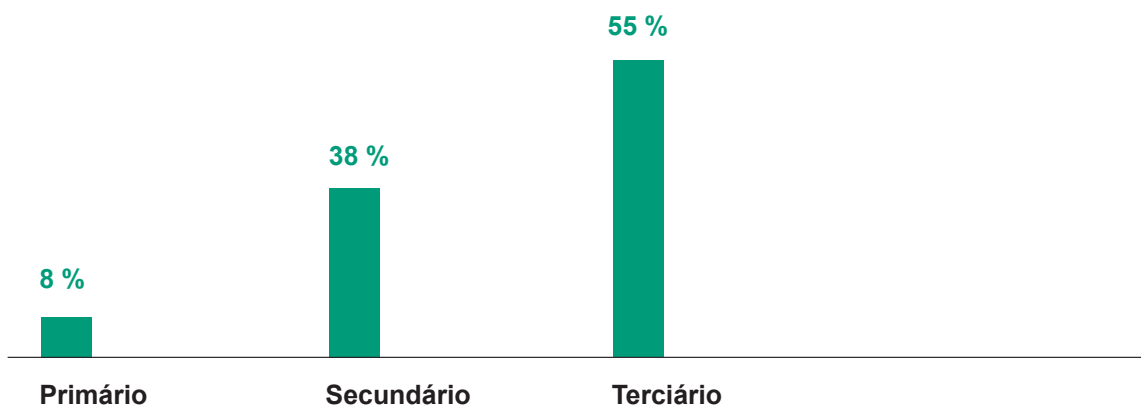

População residente: - taxas de atividade e de desemprego

Taxa de atividade	Taxa de desemprego
41,11%	6,38%

População ativa por setores de atividade

Informação detalhada em:
<http://www.cm-arouca.pt/portal/downloads/aroucanumeros/Atlasestatistico.pdf>